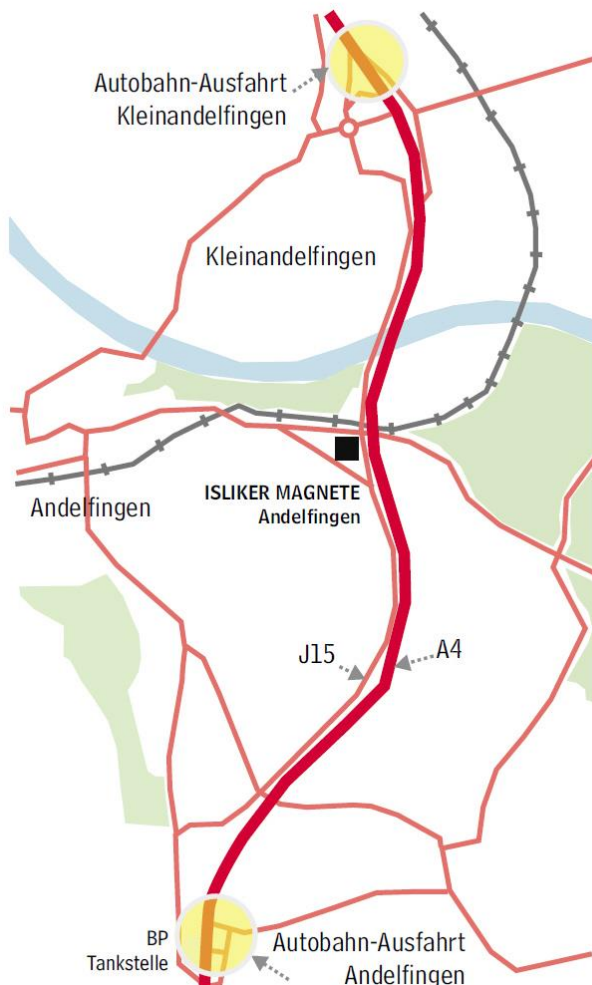

Auf Kantonsstrasse 15, Richtung Schaffhausen weiterfahren

Nach ca. 2 km 1. Abzweigung links ins Industriegebiet Andelfingen

Von Schaffhausen (CH) / Stuttgart (D)

Ausfahrt Klein-Andelfingen A4 benutzen (ca. 14 km nach Schaffhausen Rheinbrücke)

Anschliessend durch den Kreisell beim Migros auf der Kantonsstrasse 15, Richtung Winterthur weiterfahren

Nach ca. 1 km nach der Brücke 1. Abzweigung rechts ins Industriegebiet Andelfingen

From St. Gallen or Zurich, Airport

Winterthur, exit direction Schaffhausen A4

At the BP gasstation, take exit Adlikon / Andelfingen A4 (approx. 10 km from Winterthur)

Take route 15, direction Schaffhausen

After approx. 2 km take first turn to your left where you will see ISLIKER MAGNETE

From Schaffhausen (CH) / Stuttgart (D)

Take exit Klein-Andelfingen A4 (approx. 14 km from Schaffhausen Rheinbridge)

At the Migros supermarket drive through the circle and take route 15, direction Winterthur