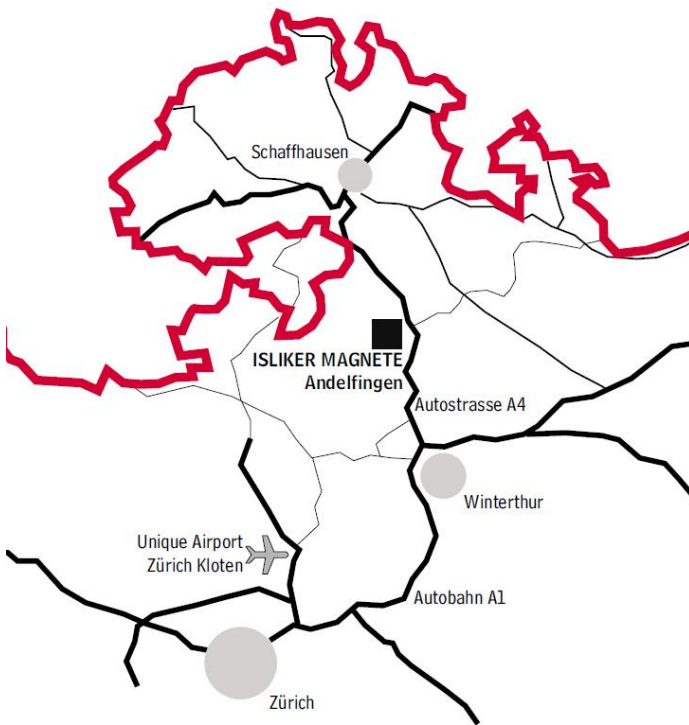

Anfahrtsplan / Road map ISLIKER MAGNETE AG

Von St. Gallen oder Zürich Flughafen

Winterthur, Ausfahrt Richtung Schaffhausen A4

Bei BP Tankstelle, Ausfahrt Adlikon / Andelfingen A4 benutzen (ca. 7 km nach Winterthur)

Auf Kantonsstrasse 15, Richtung Schaffhausen weiterfahren

Nach ca. 2 km 1. Abzweigung links ins Industriegebiet Andelfingen

Von Schaffhausen (CH) / Stuttgart (D)

Ausfahrt Klein-Andelfingen A4 benutzen (ca. 14 km nach Schaffhausen Rheinbrücke)

Anschliessend durch den Kreisell beim Migros auf der Kantonsstrasse 15, Richtung Winterthur weiterfahren

Nach ca. 1 km nach der Brücke 1. Abzweigung rechts ins Industriegebiet Andelfingen